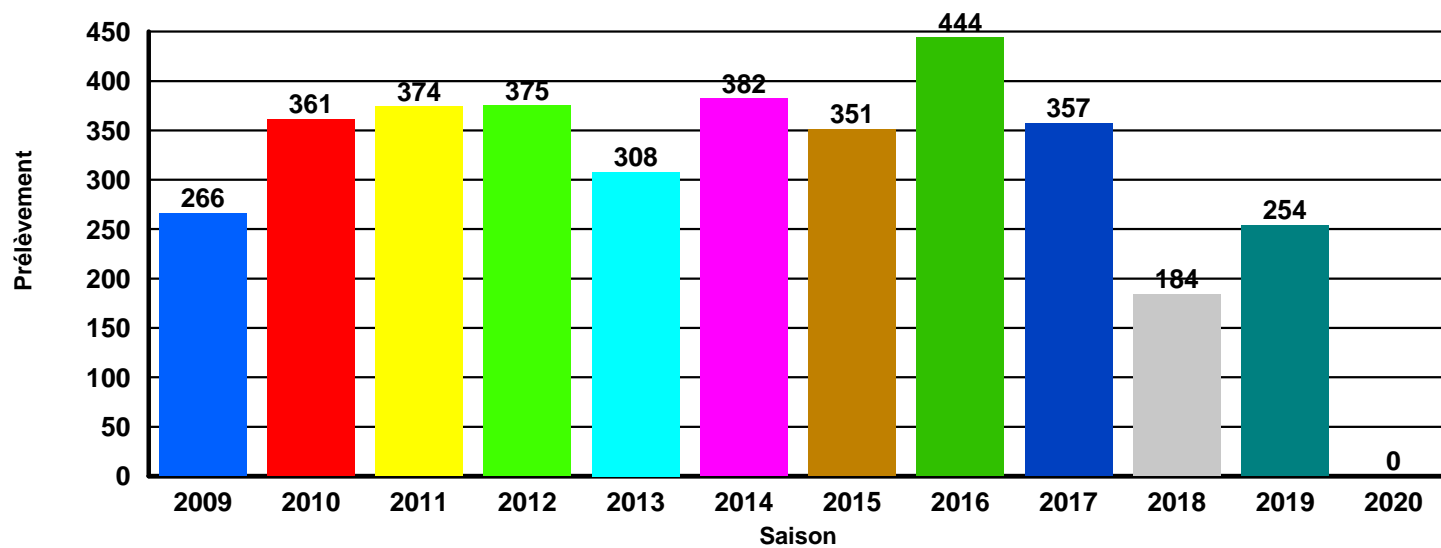

HISTORIQUE DES PRELEVEMENTS SANGLIER

01 HAUTE TINEE

HISTORIQUE DES PRELEVEMENTS SANGLIER

02 HAUTE VESUBIE

HISTORIQUE DES PRELEVEMENTS SANGLIER**03 HAUTE ROYA**

HISTORIQUE DES PRELEVEMENTS SANGLIER

04 HAUT VAR

HISTORIQUE DES PRELEVEMENTS SANGLIER

05 DOME DE BARROT

HISTORIQUE DES PRELEVEMENTS SANGLIER

06 QUATRE CANTONS

HISTORIQUE DES PRELEVEMENTS SANGLIER

07 TOURNAIRET

HISTORIQUE DES PRELEVEMENTS SANGLIER

08 BEVERA

HISTORIQUE DES PRELEVEMENTS SANGLIER**09 ESTERON**

HISTORIQUE DES PRELEVEMENTS SANGLIER

10 FERION

HISTORIQUE DES PRELEVEMENTS SANGLIER

11 HAUT ESTERON

HISTORIQUE DES PRELEVEMENTS SANGLIER**12 CHEIRON**

HISTORIQUE DES PRELEVEMENTS SANGLIER