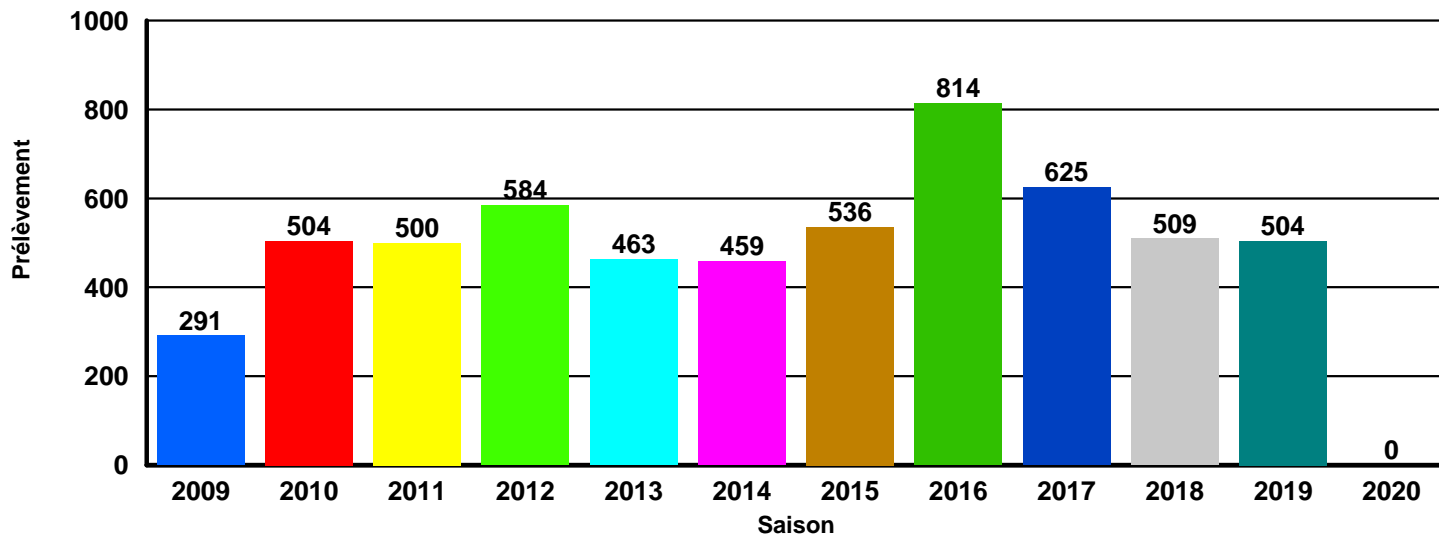

HISTORIQUE DES PRELEVEMENTS SANGLIER

01 HAUTE TINEE

HISTORIQUE DES PRELEVEMENTS SANGLIER

02 HAUTE VESUBIE

HISTORIQUE DES PRELEVEMENTS SANGLIER**03 HAUTE ROYA**

HISTORIQUE DES PRELEVEMENTS SANGLIER

04 HAUT VAR

HISTORIQUE DES PRELEVEMENTS SANGLIER

05 DOME DE BARROT

HISTORIQUE DES PRELEVEMENTS SANGLIER

06 QUATRE CANTONS

HISTORIQUE DES PRELEVEMENTS SANGLIER

07 TOURNAIRET

HISTORIQUE DES PRELEVEMENTS SANGLIER

08 BEVERA

HISTORIQUE DES PRELEVEMENTS SANGLIER**09 ESTERON**

HISTORIQUE DES PRELEVEMENTS SANGLIER

10 FERION

HISTORIQUE DES PRELEVEMENTS SANGLIER

11 HAUT ESTERON

HISTORIQUE DES PRELEVEMENTS SANGLIER**12 CHEIRON**

HISTORIQUE DES PRELEVEMENTS SANGLIER