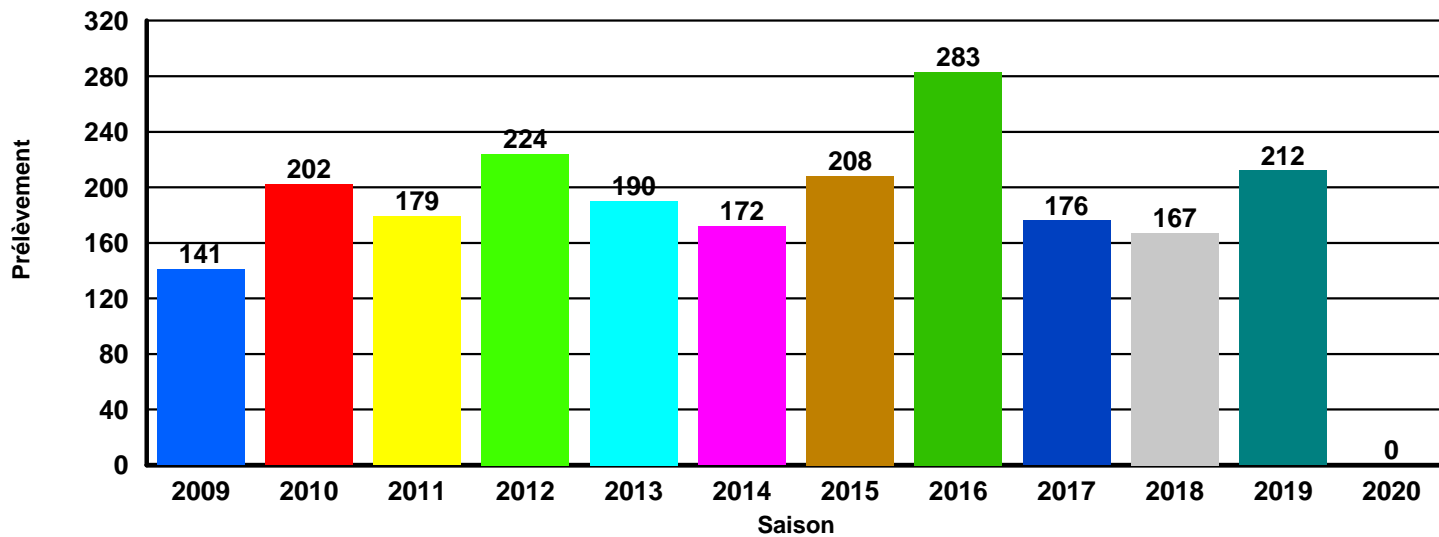

HISTORIQUE DES PRELEVEMENTS SANGLIER

01 HAUTE TINEE

HISTORIQUE DES PRELEVEMENTS SANGLIER

02 HAUTE VESUBIE

HISTORIQUE DES PRELEVEMENTS SANGLIER**03 HAUTE ROYA**

HISTORIQUE DES PRELEVEMENTS SANGLIER

04 HAUT VAR

HISTORIQUE DES PRELEVEMENTS SANGLIER

05 DOME DE BARROT

HISTORIQUE DES PRELEVEMENTS SANGLIER

06 QUATRE CANTONS

HISTORIQUE DES PRELEVEMENTS SANGLIER

07 TOURNAIRET

HISTORIQUE DES PRELEVEMENTS SANGLIER

08 BEVERA

HISTORIQUE DES PRELEVEMENTS SANGLIER**09 ESTERON**

HISTORIQUE DES PRELEVEMENTS SANGLIER

10 FERION

HISTORIQUE DES PRELEVEMENTS SANGLIER

11 HAUT ESTERON

HISTORIQUE DES PRELEVEMENTS SANGLIER**12 CHEIRON**

HISTORIQUE DES PRELEVEMENTS SANGLIER