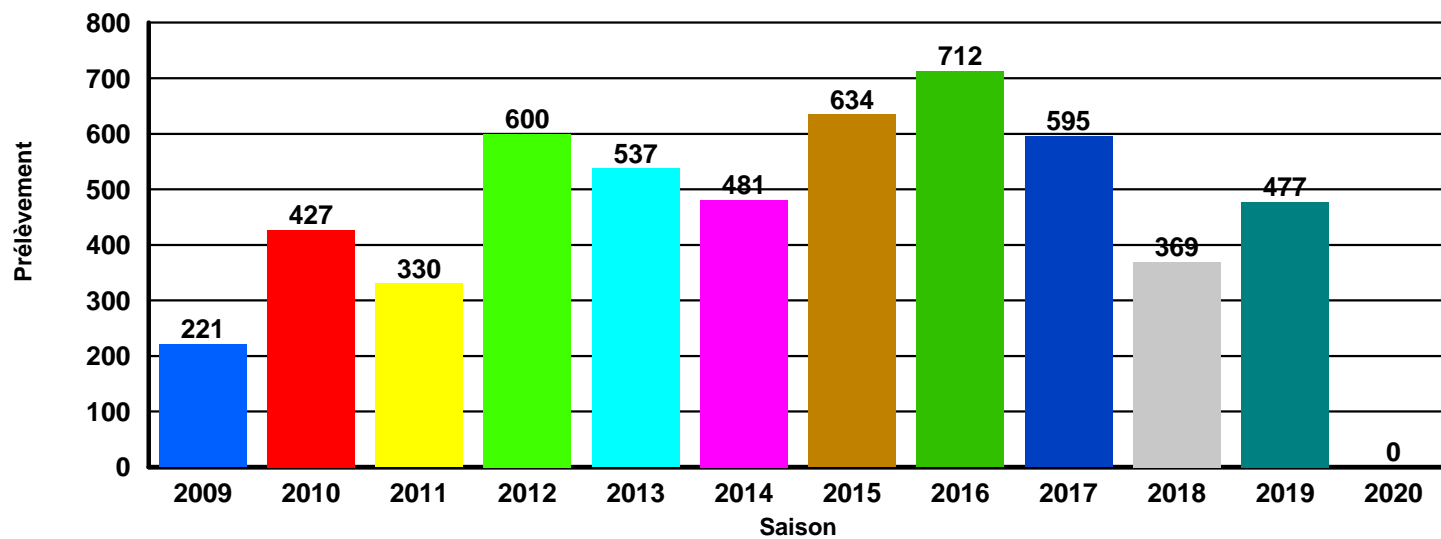

HISTORIQUE DES PRELEVEMENTS SANGLIER

01 HAUTE TINEE

HISTORIQUE DES PRELEVEMENTS SANGLIER

02 HAUTE VESUBIE

HISTORIQUE DES PRELEVEMENTS SANGLIER**03 HAUTE ROYA**

HISTORIQUE DES PRELEVEMENTS SANGLIER

04 HAUT VAR

HISTORIQUE DES PRELEVEMENTS SANGLIER

05 DOME DE BARROT

HISTORIQUE DES PRELEVEMENTS SANGLIER

06 QUATRE CANTONS

HISTORIQUE DES PRELEVEMENTS SANGLIER

07 TOURNAIRET

HISTORIQUE DES PRELEVEMENTS SANGLIER

08 BEVERA

HISTORIQUE DES PRELEVEMENTS SANGLIER**09 ESTERON**

HISTORIQUE DES PRELEVEMENTS SANGLIER

10 FERION

HISTORIQUE DES PRELEVEMENTS SANGLIER

11 HAUT ESTERON

HISTORIQUE DES PRELEVEMENTS SANGLIER**12 CHEIRON**

HISTORIQUE DES PRELEVEMENTS SANGLIER