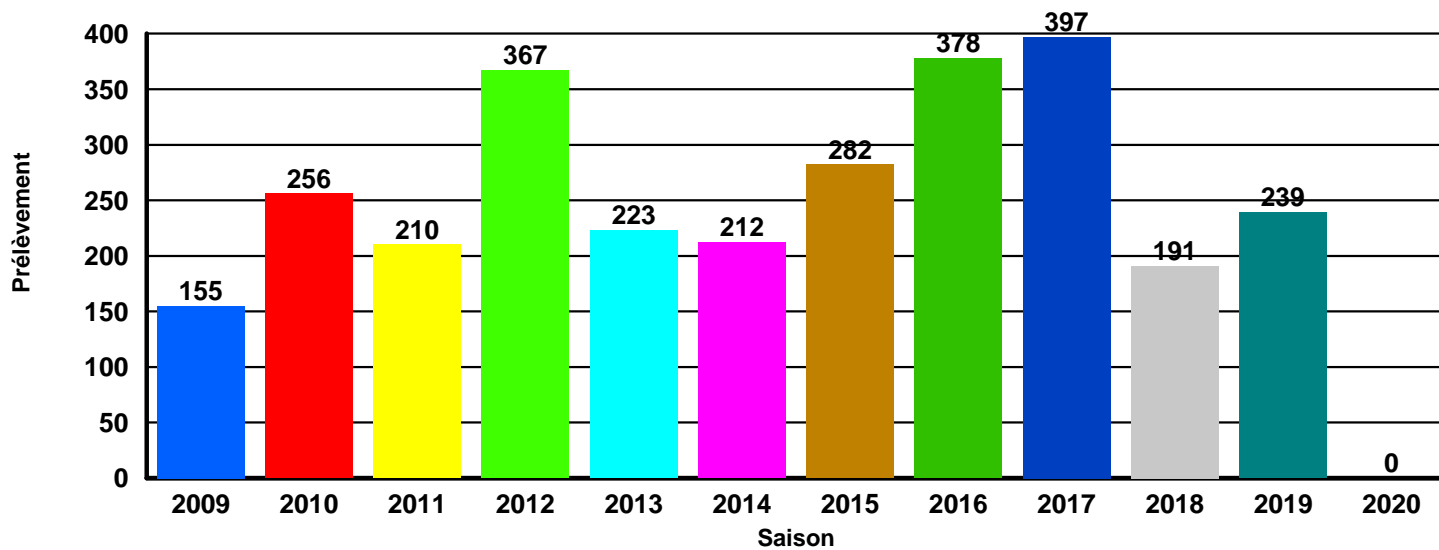

HISTORIQUE DES PRELEVEMENTS SANGLIER

01 HAUTE TINEE

HISTORIQUE DES PRELEVEMENTS SANGLIER

02 HAUTE VESUBIE

HISTORIQUE DES PRELEVEMENTS SANGLIER**03 HAUTE ROYA**

HISTORIQUE DES PRELEVEMENTS SANGLIER

04 HAUT VAR

HISTORIQUE DES PRELEVEMENTS SANGLIER

05 DOME DE BARROT

HISTORIQUE DES PRELEVEMENTS SANGLIER

06 QUATRE CANTONS

HISTORIQUE DES PRELEVEMENTS SANGLIER

07 TOURNAIRET

HISTORIQUE DES PRELEVEMENTS SANGLIER

08 BEVERA

HISTORIQUE DES PRELEVEMENTS SANGLIER**09 ESTERON**

HISTORIQUE DES PRELEVEMENTS SANGLIER

10 FERION

HISTORIQUE DES PRELEVEMENTS SANGLIER

11 HAUT ESTERON

HISTORIQUE DES PRELEVEMENTS SANGLIER**12 CHEIRON**

HISTORIQUE DES PRELEVEMENTS SANGLIER