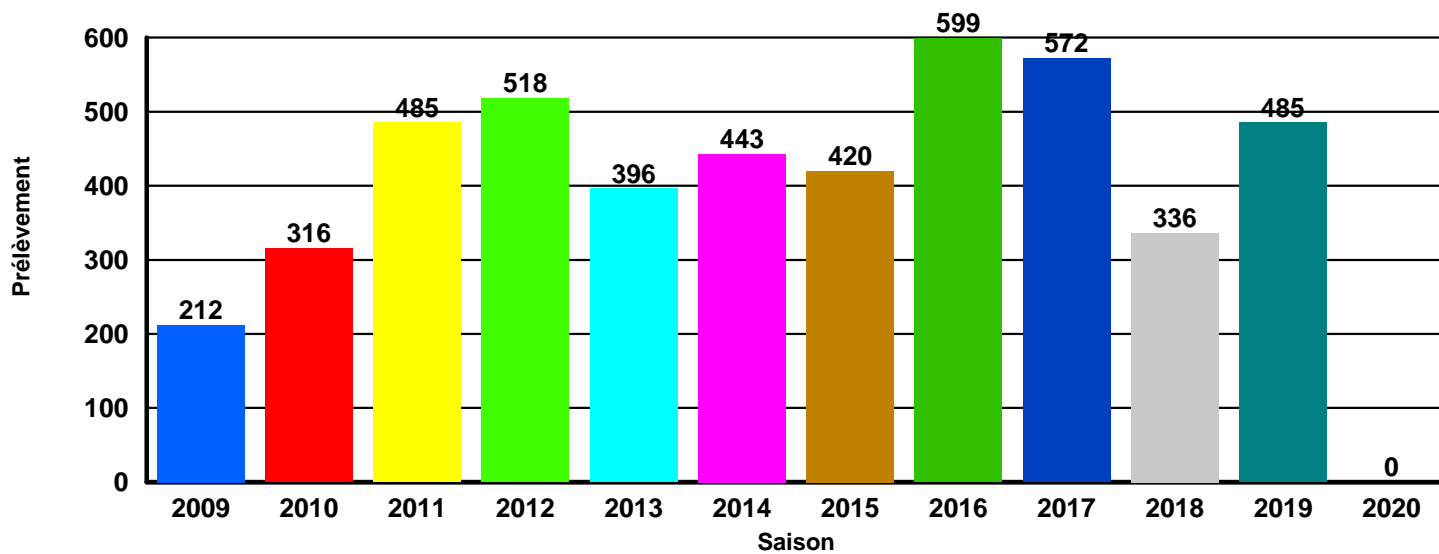

HISTORIQUE DES PRELEVEMENTS SANGLIER

01 HAUTE TINEE

HISTORIQUE DES PRELEVEMENTS SANGLIER

02 HAUTE VESUBIE

HISTORIQUE DES PRELEVEMENTS SANGLIER**03 HAUTE ROYA**

HISTORIQUE DES PRELEVEMENTS SANGLIER

04 HAUT VAR

HISTORIQUE DES PRELEVEMENTS SANGLIER

05 DOME DE BARROT

HISTORIQUE DES PRELEVEMENTS SANGLIER

06 QUATRE CANTONS

HISTORIQUE DES PRELEVEMENTS SANGLIER

07 TOURNAIRET

HISTORIQUE DES PRELEVEMENTS SANGLIER

08 BEVERA

HISTORIQUE DES PRELEVEMENTS SANGLIER**09 ESTERON**

HISTORIQUE DES PRELEVEMENTS SANGLIER

10 FERION

HISTORIQUE DES PRELEVEMENTS SANGLIER

11 HAUT ESTERON

HISTORIQUE DES PRELEVEMENTS SANGLIER**12 CHEIRON**

HISTORIQUE DES PRELEVEMENTS SANGLIER